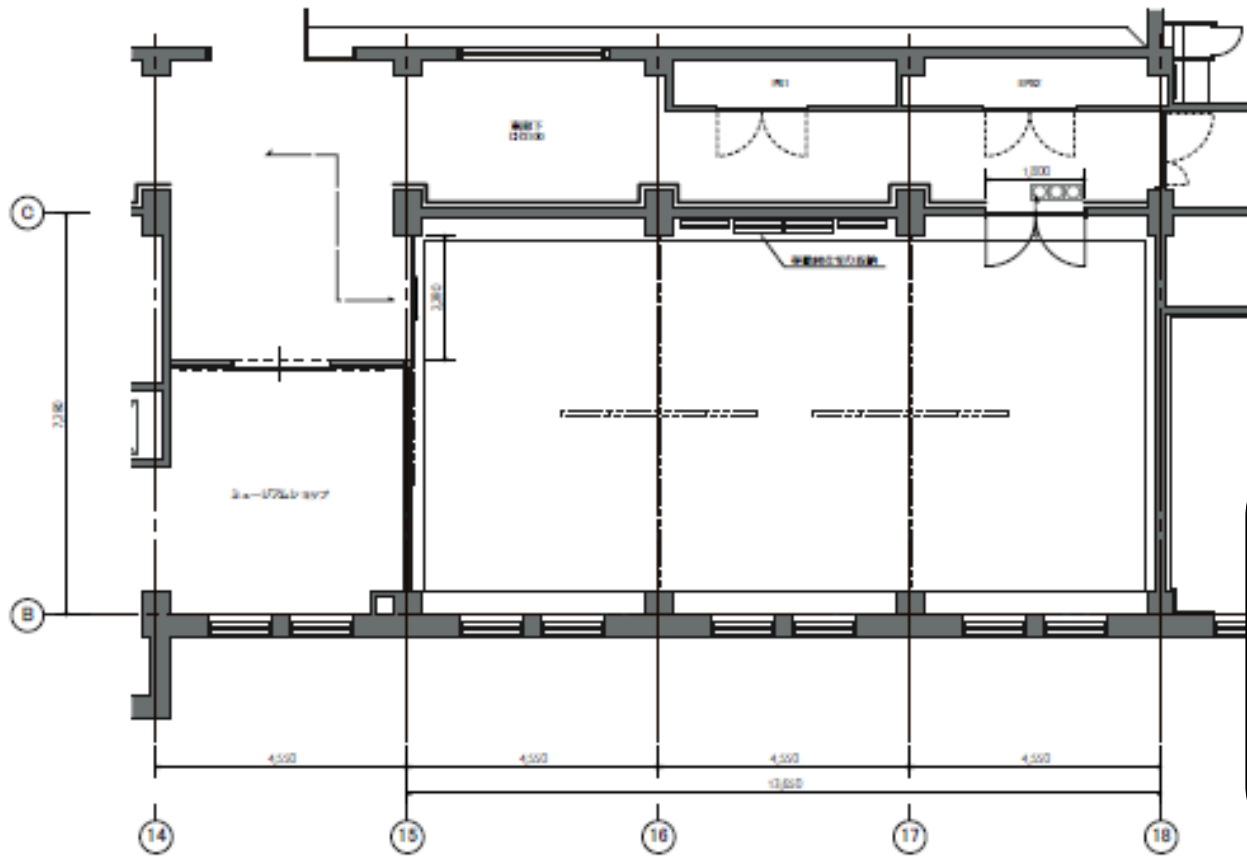

別紙1 ギャラリー略図

平面図
Scale: 1/100

●ギャラリーB
床面積 100㎡
天井高 2.85m
移動間仕切り
W880×H2,850

断面図
Scale: 1/200