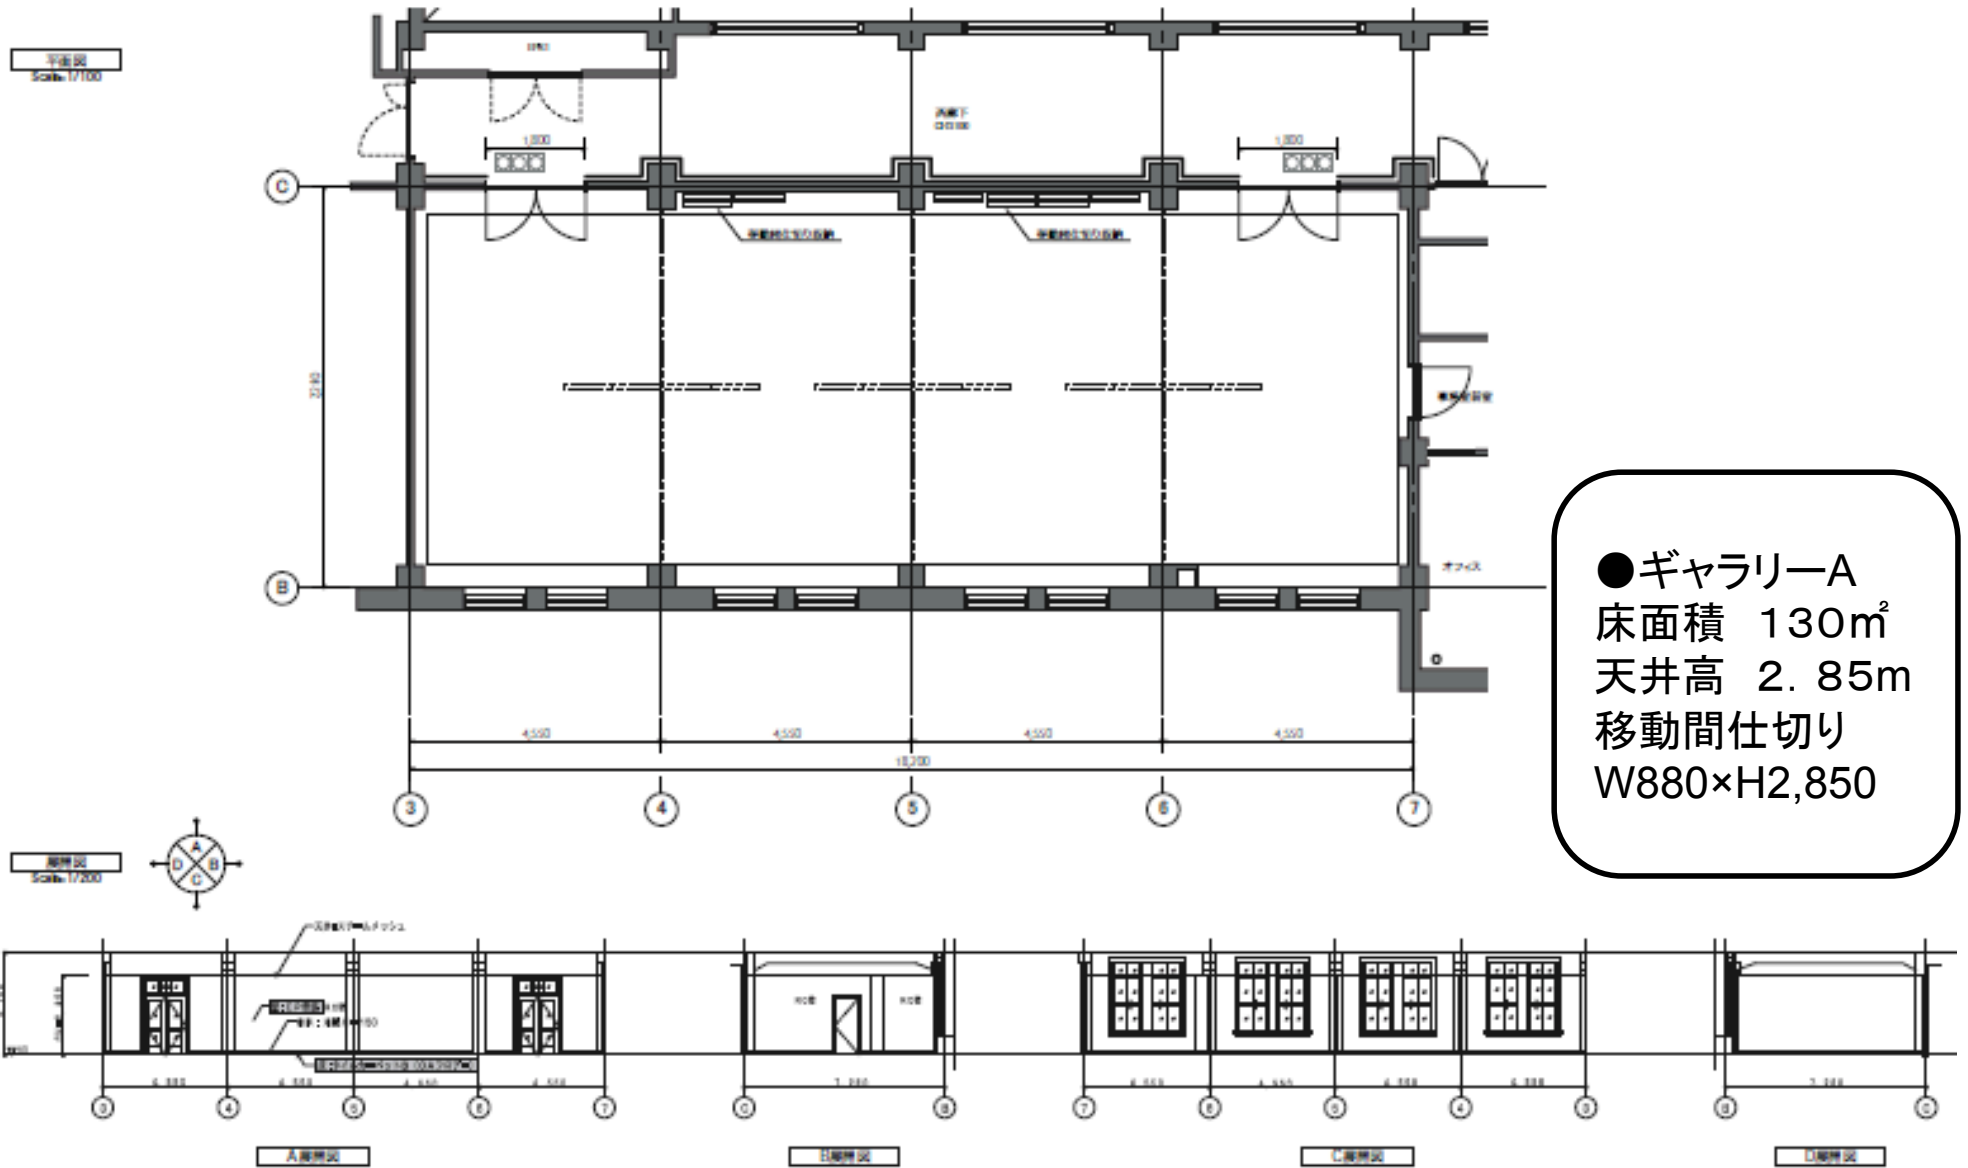

別紙1 ギャラリー略図

平面図
Scale: 1/100

●ギャラリーB
床面積 100㎡
天井高 2.85m
移動間仕切り
W880×H2,850

断面図
Scale: 1/200