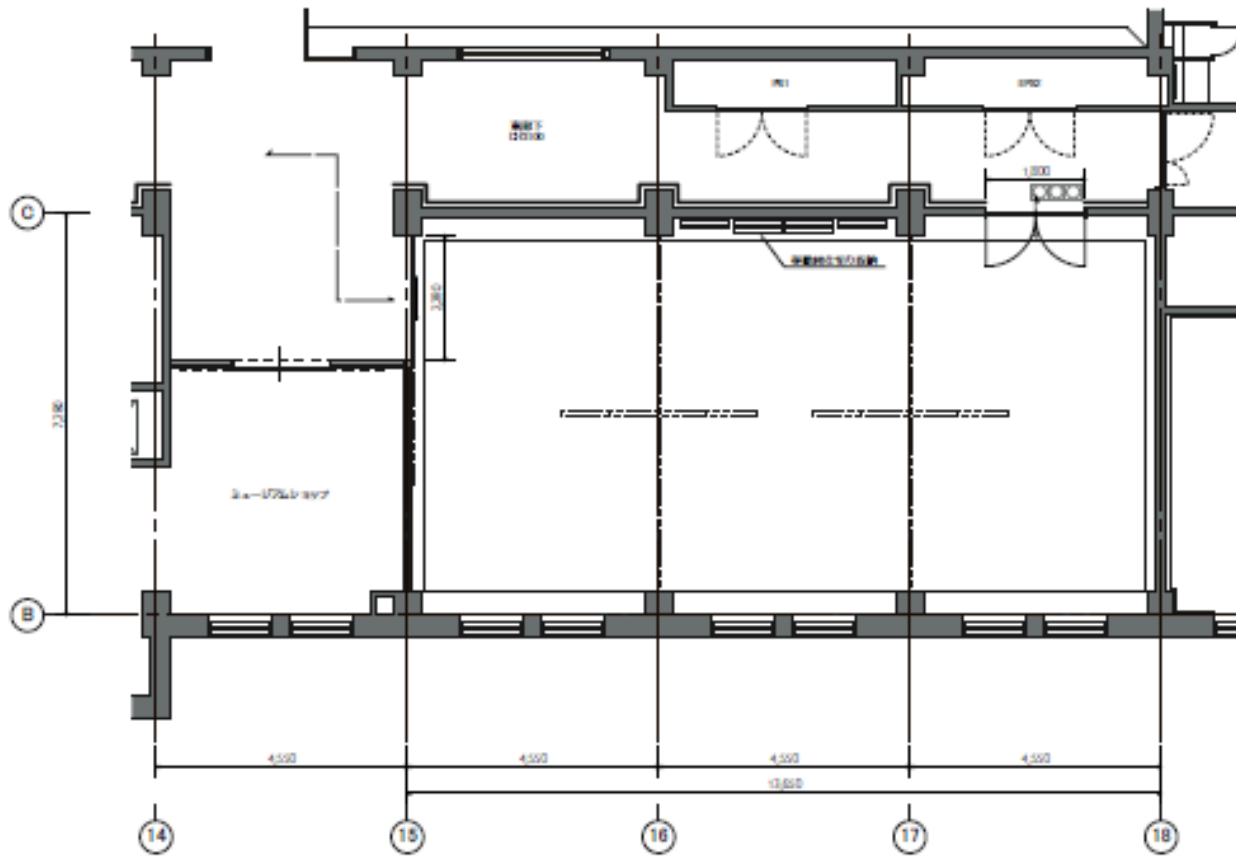

平面図  
Scale: 1/100

● ギャラリーB  
床面積 100㎡  
天井高 2.85m  
移動間仕切り  
W880×H2,850

断面図  
Scale: 1/200